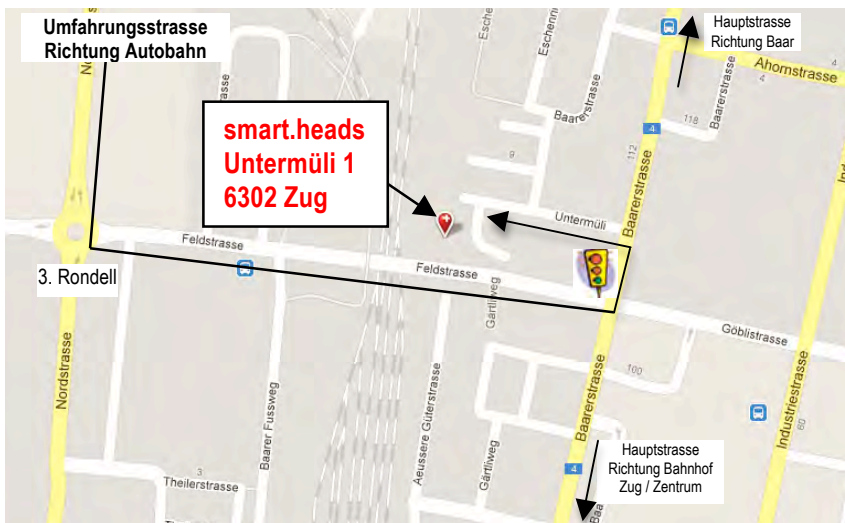

Sie finden uns...

Mit dem Auto...

- ... **Autobahn** Ausfahrt Baar / **Zug Zentrum** / Herti. Ausfahrt rechts auf Umfahrungsstrasse.
- ... Beim 1. Rondell rechts Richtung Zug/Herti, beim 2. Rondell geradeaus, **beim 3. Rondell links Richtung Inwil/Göbli**.
- ... Unter Bahngleisen durch, bei Verkehrsampel links Richtung Baar (weisses Schild).
- ... **Danach SOFORT wieder links, VOR HOCHHAUS (18-stöckig), Ankunft Untermüli.**

Mit dem Zug...

... wenn Sie den Bahnhof Zug in Richtung Baarerstrasse (Einkaufszentrum Metalli / Zuger Kantonalbank) verlassen. Sie erreichen unmittelbar die Baarerstrasse, welche Sie zu Fuss Richtung Baar alles geradeaus auf der linken Seite laufen oder den Bus Nr. 3 oder Nr. 14 Richtung Baar nehmen.

Zu Fuss (ca. 10 Min.) laufen Sie vom Bahnhof die Baarerstrasse auf der linken Seite Richtung Baar bis Sie zu einer grossen Kreuzung kommen wo es links auf die Umfahrungsstrasse Richtung Autobahn geht. Nach ca. 20 m steht ein neues Hochhaus (18-stöckig). **Vor diesem Hochhaus links in die Untermüli einbiegen.**

Mit dem Bus steigen Sie nach der 2. Haltestelle «Kistenfabrik» aus. Überqueren die Strasse und laufen ca. 80m retour. Unmittelbar nach dem Hochhaus (18-stöckig) biegen Sie rechts in die Untermüli ein.